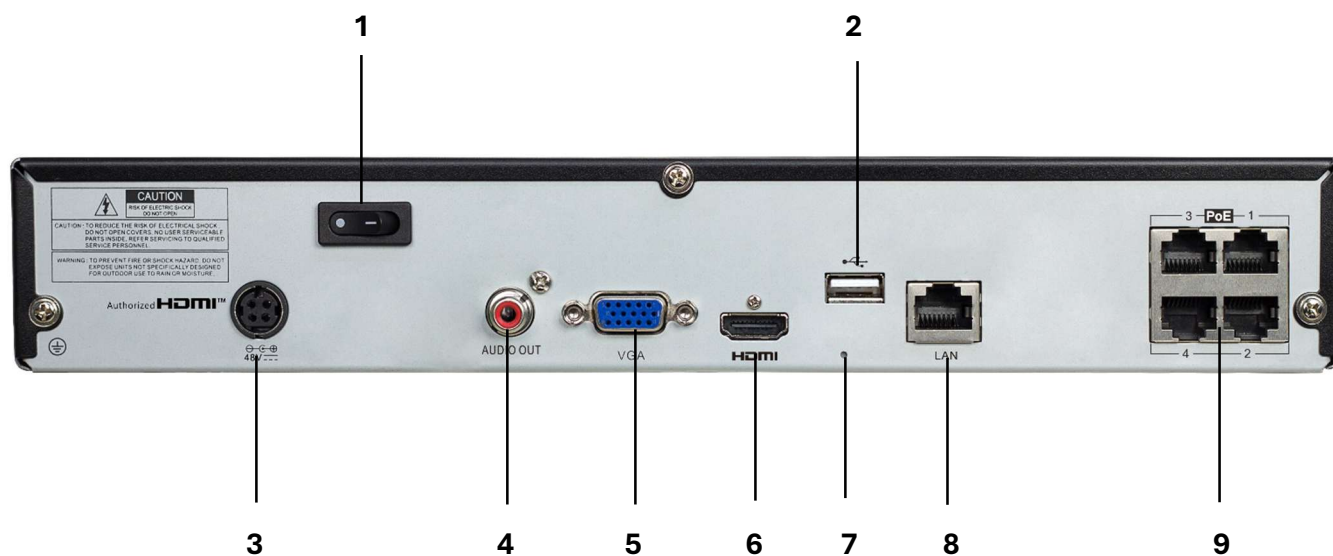

Fysiskt Gränssnitt

Nr.	Beskrivning	Nr.	Beskrivning
1	Power Switch	6	HDMI
2	USB	7	Reset button
3	Power	8	LAN
4	Audio OUT	9	PoE x 8
5	VGA