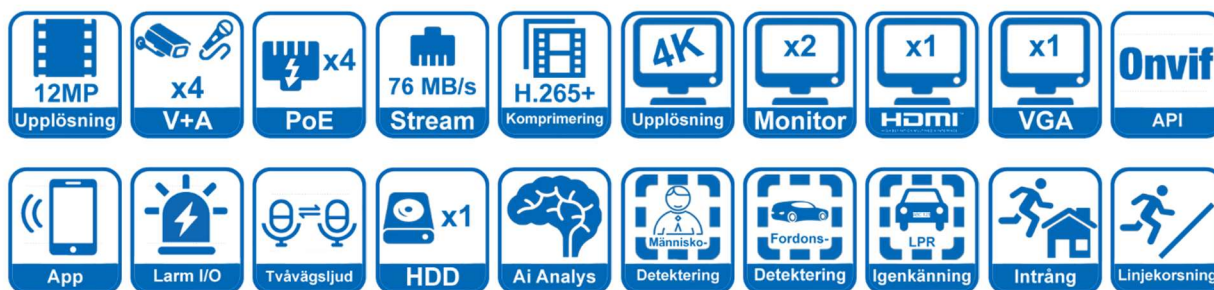

# SV-N3604HR-P

- Maximalt stöd för 4 kanaler med 4K IP-kameraingång.
- 4xPoE.
- H.265-kodning och avkodning.
- Stöder standard ONVIF-protokoll.
- Med 1 interna hårddiskplatser, upp till 10TB.
- Stöder intelligent analys såsom mänskodetektering, fordonsdetektering, registreringsskyltsigenkänning, intrång i omkretsen och statistik över linjeöverträdelser.
- Tillåter fjärråtkomst från mobila enheter och datorer.
- Stöder externa larmenheter och har RCA-gränssnitt för röstintercom.

## Specifikationer

<b>Video</b>	
Ingångsbandbredd	76Mbps
Utgångsbandbredd	76Mbps
<b>Prestanda</b>	
Inspelningupplösning	12MP, 8MP, 5MP, 3MP, 2MP (1080P), 1.3MP (960P), 1.0MP (720P)
Inspelningskomprimering	Ljud: G.711A, G.711U Video: H.264/H.265/H.264+/H.265+
Hastighet	4K: 45bps 4MP: 90bps 2MP: 120bps
Uppspelning	1080P: 120bps Max 4-kanalig uppspelning
<b>Nätverk</b>	
Fjärranslutning	Upp till 640 Användare
WEB	IE10/11, Safari V12.1 och över, Firefox V.52 och över, Google chrome V.57 och över, Edge V.79 och över
Protokoll	TCP/IP, DHCP, IPv4, IPv6, DNS, DDNS, NTP, RTSP, SADP, SMTP, SNMP, UPnP, HTTP, HTTPS
API	RS API/Onvif (profil S/G/T)
Röstkommando	Hemapparat: Google Assistant, Amazon Alexa
<b>Gränssnitt</b>	
Strömbrytare	Ja
VGA	1 (1024x768, 1280x720, 1280x1024, 1440x900, 1920x1080)
HDMI	1 (1024x768, 1280x720, 1280x1024, 1440x900, 1600x1200, 1920x1080, 1920x1200, 2560x1440 (2K), 3840x2160 (4K)/EDID)
Ethernet	1 RJ45 10/100 Base-T

## Fysiskt Gränssnitt

Nr.	Beskrivning	Nr.	Beskrivning
1	Power Switch	6	HDMI
2	USB	7	Reset button
3	Power	8	LAN
4	Audio OUT	9	PoE x 8
5	VGA		